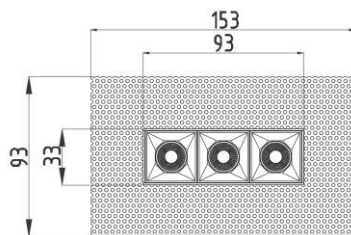

ГАБАРИТНЫЙ ЧЕРТЕЖ