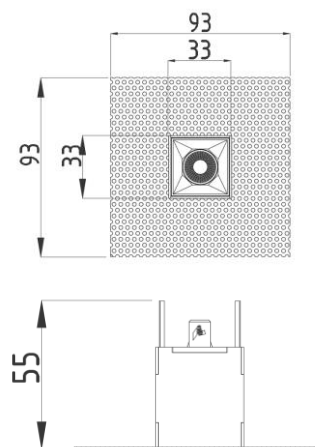

ГАБАРИТНЫЙ ЧЕРТЕЖ

ЦВЕТ КОРПУСА

ЦВЕТОВАЯ ТЕМПЕРАТУРА

УПРАВЛЕНИЕ

Not Dimmable

2700K

3000K

4000K

УХЛ 4

220-230
V

A++

ГАРАНТИЯ

2 года с даты поставки

Если у Вас возникли вопросы, наш специалист оперативно ответит на них по телефону 8 (495) 7863185

www.z1light.ru info@z1light.ru

© Z1 LIGHTING TOOLS ВСЕ ПРАВА ЗАЩИЩЕНЫ