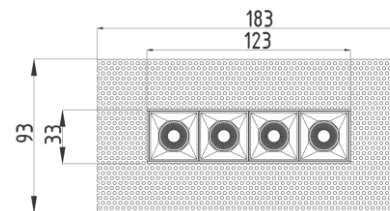

ГАБАРИТНЫЙ ЧЕРТЕЖ

ЦВЕТ КОРПУСА