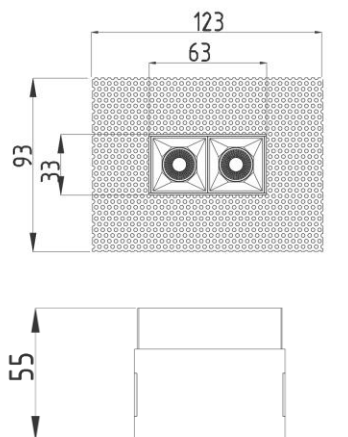

ГАБАРИТНЫЙ ЧЕРТЕЖ

ЦВЕТОВАЯ ТЕМПЕРАТУРА