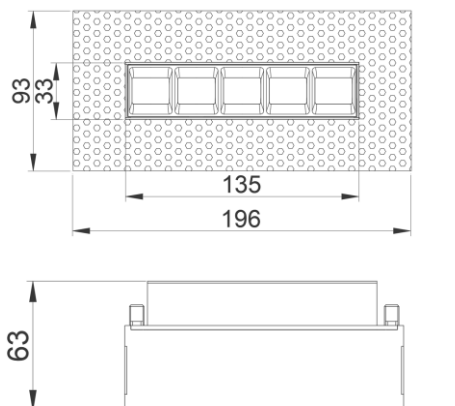

ЦВЕТОВАЯ ТЕМПЕРАТУРА

ТЕХНИЧЕСКИЕ ХАРАКТЕРИСТИКИ

Тип	встраиваемый под шпаклевку
Размер	135 (196) x 33 (93) H63 mm
Монтажный размер	140 x 40 mm
Источник света	LED
Потребляемая мощность	от 4,5 W
Световой поток	от 324 lm
Цветовая температура	2700K / 3000K / 4000K
Индекс цветопередачи	CRI>90
Источник питания	выносной
Конфигурация	UGR 15°/24°38°/50° /35°x70°/40°x40°/60°x60°
Светораспределение	DOWN LIGHT
Управление	NO DIMM / DALI
Автоматизация	БАП 1 час / 3 часа
Степень защиты	датчик освещенности / присутствия IP20

ГАБАРИТНЫЙ ЧЕРТЕЖ

ЦВЕТ КОРПУСА